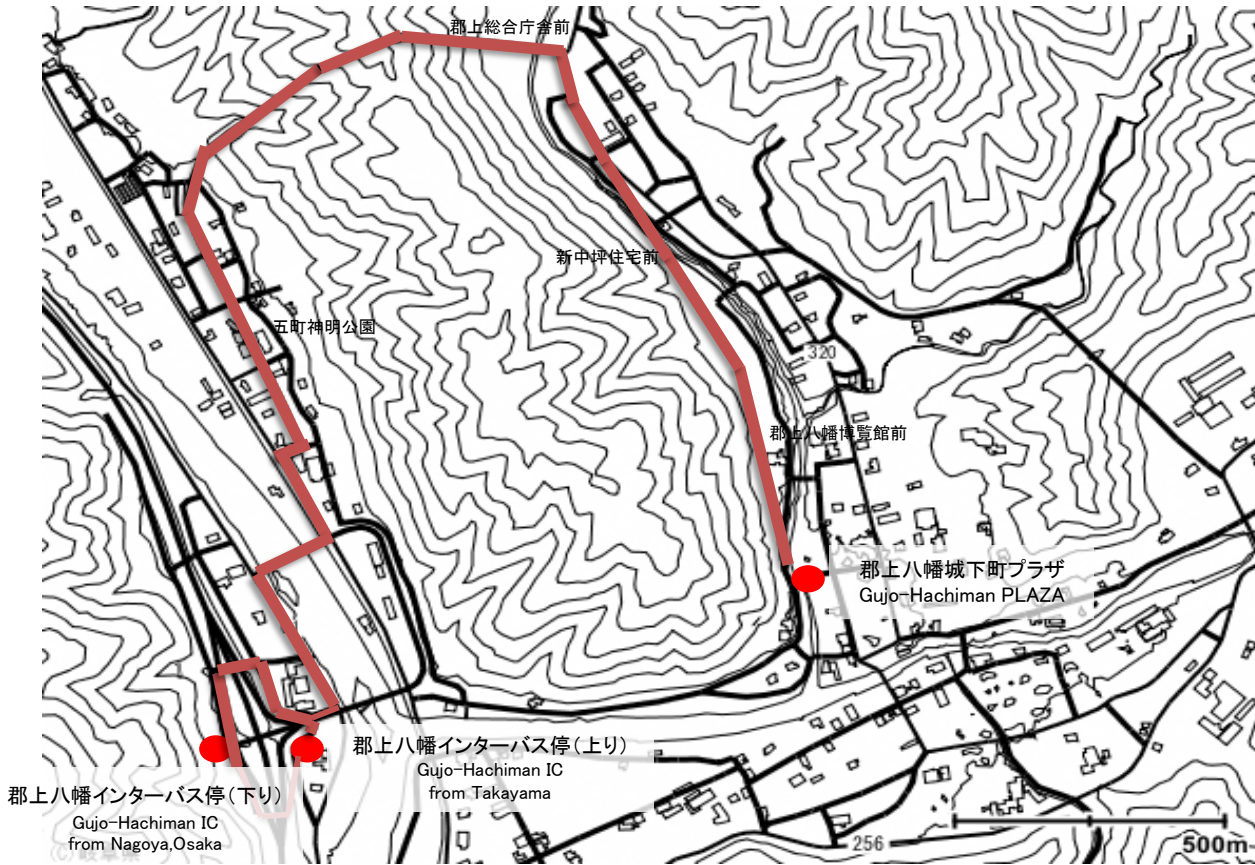

高速バスから 郡上八幡 の アクセスが便利になります！

8月1日から予約制により、高速バス郡上八幡バス停～郡上八幡城下町プラザ間のバスを運行します。

郡上八幡インターデマンドバス 実証実験運行経路

お問い合わせ・ご予約は(ご乗車日の1か月前から)

郡上八幡観光協会 (受付時間 9:00~17:00) ☎0575-67-0002

インターネット <http://gujo8manbus.net/>

郡上八幡インターバス停(下り)
Gujo-Hachiman IC
名古屋、大阪方面から
from Nagoya,Osaka

名古屋、大阪方面からお越しのお客様は、高速バスを降り、待合所のすぐ裏にあるバス停でご乗車ください。

郡上八幡インターバス停(上り)
Gujo-Hachiman IC
高山方面から
from Takayama

高山方面からお越しのお客様は、高速バスを降り、後ろの階段を下りて一般道路を左折した先の勝更コミュニティーセンター前にあるバス停でご乗車ください。(徒歩約5分)

乗降場所
Bus stop

郡上八幡城下町プラザ
Gujo-Hachiman PLAZA

乗降場所
Bus stop

郡上八幡城下町プラザ売店で、乗車券をお求めください。
乗車場所は、郡上八幡城下町プラザ中央付近の「八幡バス」バス停からご乗車ください。