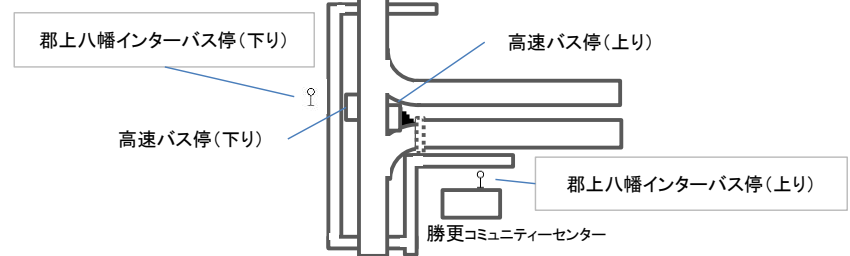

高山方面からお越しのお客様は、高速バスを降り、後ろの階段を下りて一般道路を左折した先の勝更コミュニティーセンター前にあるバス停でご乗車ください。(徒歩約5分)

乗降場所
Bus stop

郡上八幡城下町プラザ
Gujo-Hachiman PLAZA